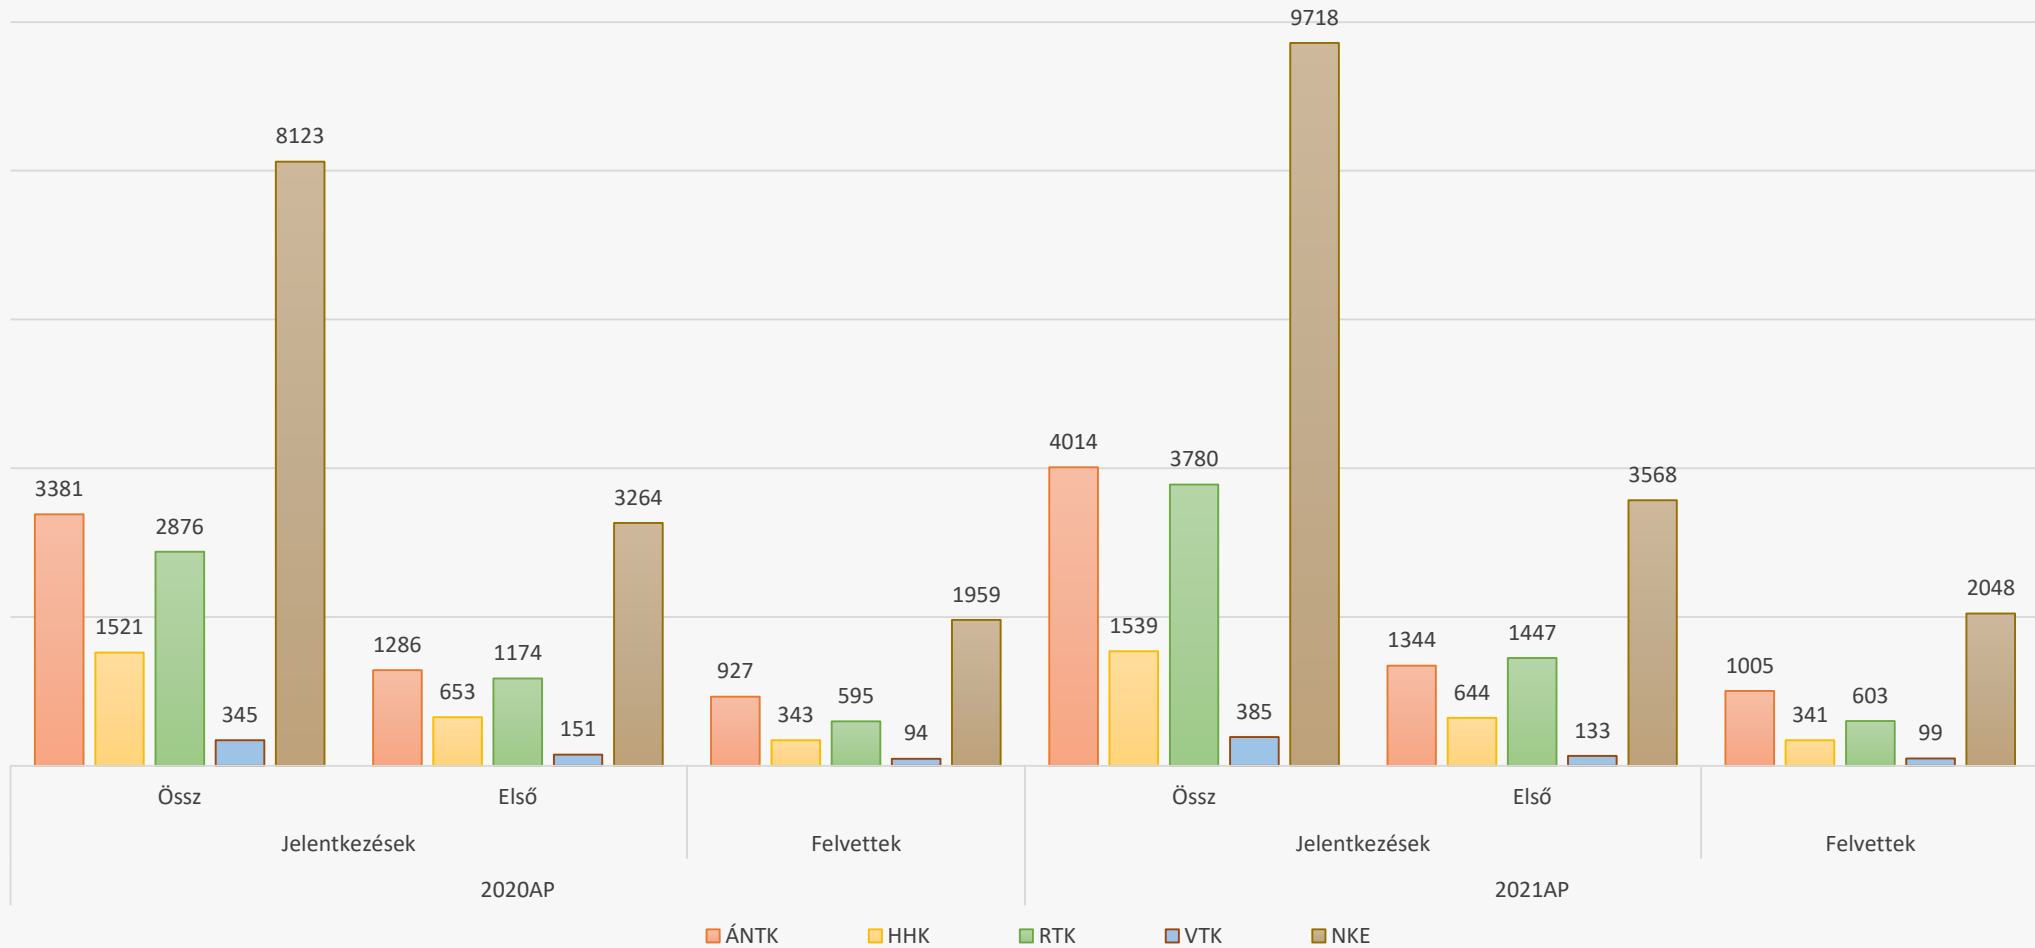

A Nemzeti Közszolgálati Egyetem felvételi adatai a 2020. és a 2021. évi felvételi eljárásokban