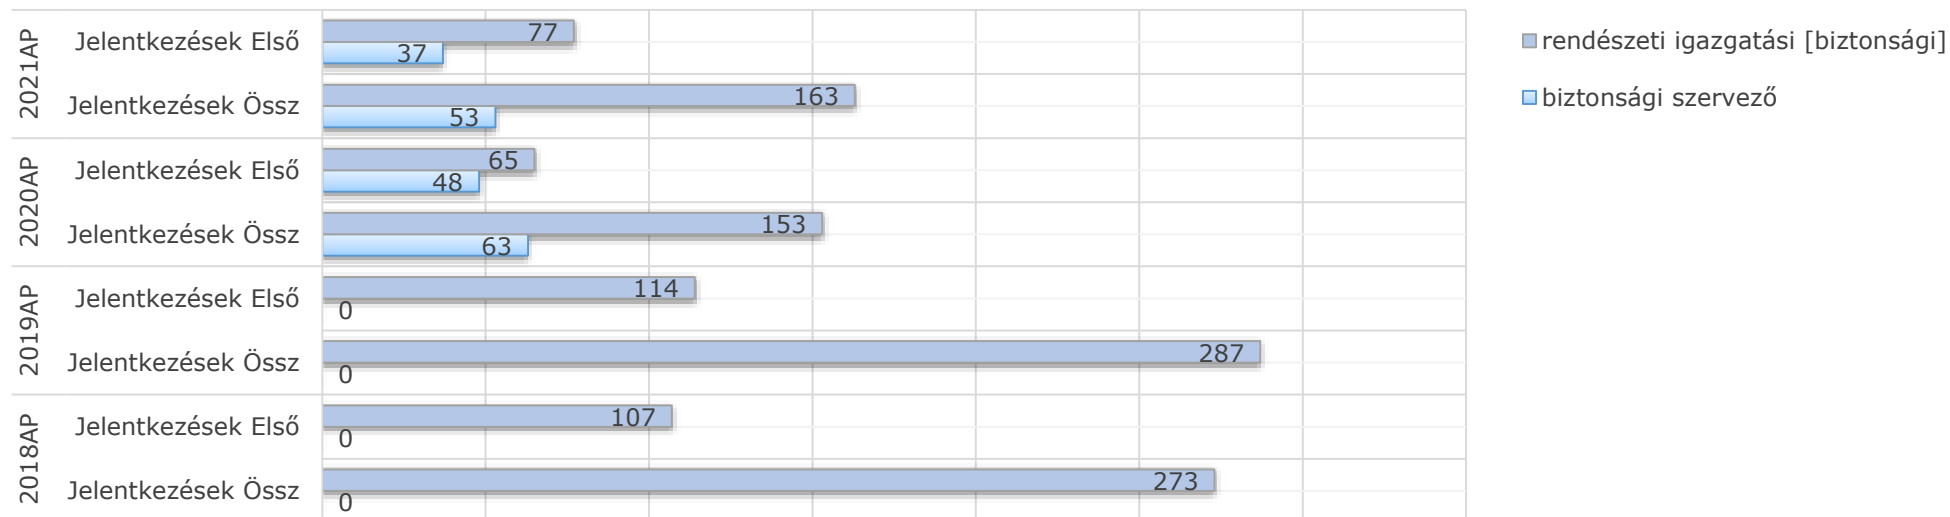

Felvételi gyorsjelentés RTK biztonsági BA, MA

(táblázatosan, korábbi 2-3 év számaival összevetve)

Kar kód	Szak megnevezése	Képzési szint	2018AP		2019AP		2020AP		2021AP	
			Jelentkezések		Jelentkezések		Jelentkezések		Jelentkezések	
			Össz	Első	Össz	Első	Össz	Első	Össz	Első
NKE RTK	rendészeti igazgatási [biztonsági]	alap nappali	191	50	172	43	104	35	91	30
		alap levelező	82	57	115	71	49	30	72	47
		Összesen	273	107	287	114	153	65	163	77
	biztonsági szervező	mester	n.i.	n.i.	n.i.	n.i.	63	48	53	37