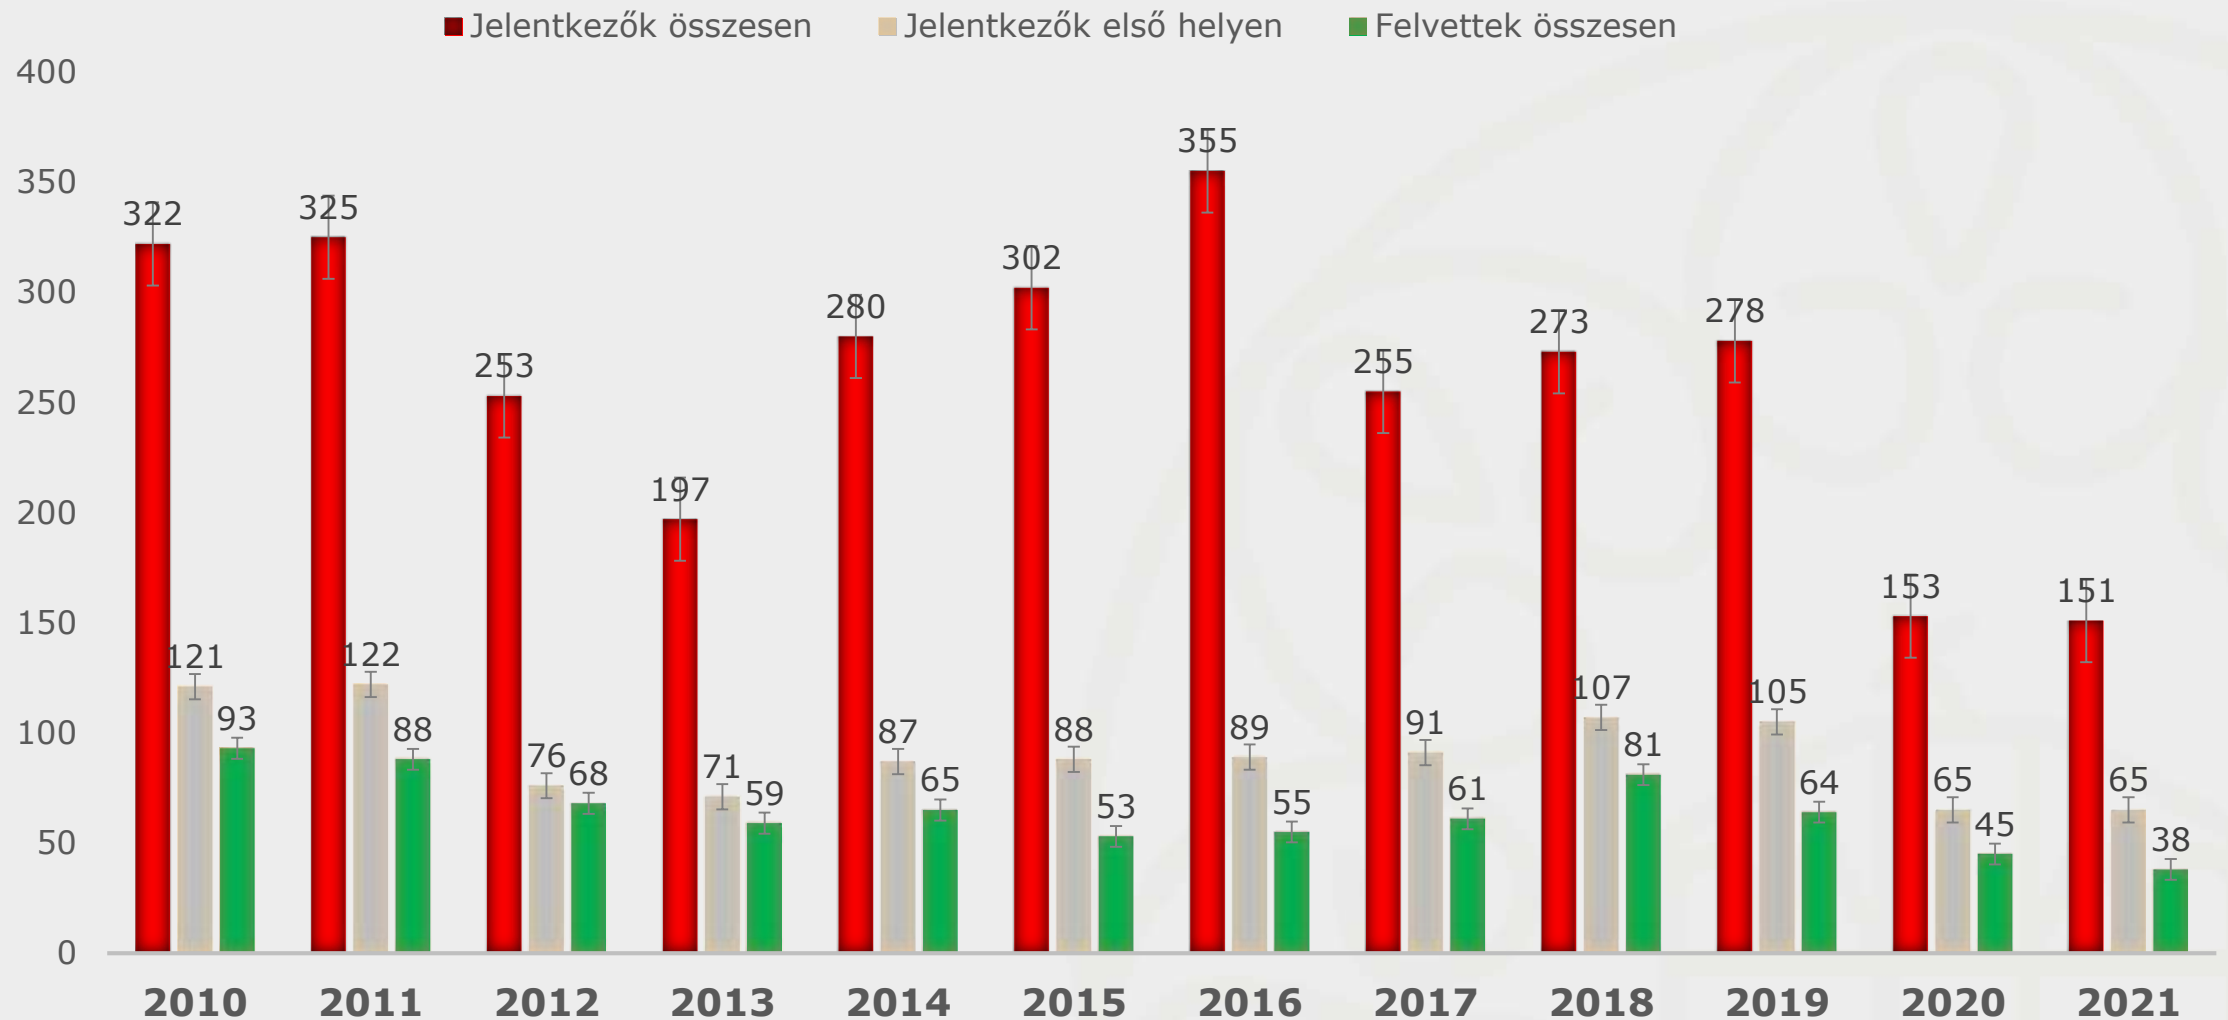

MÖRT felvételizett és felvett hallgatók létszáma 2010-2021