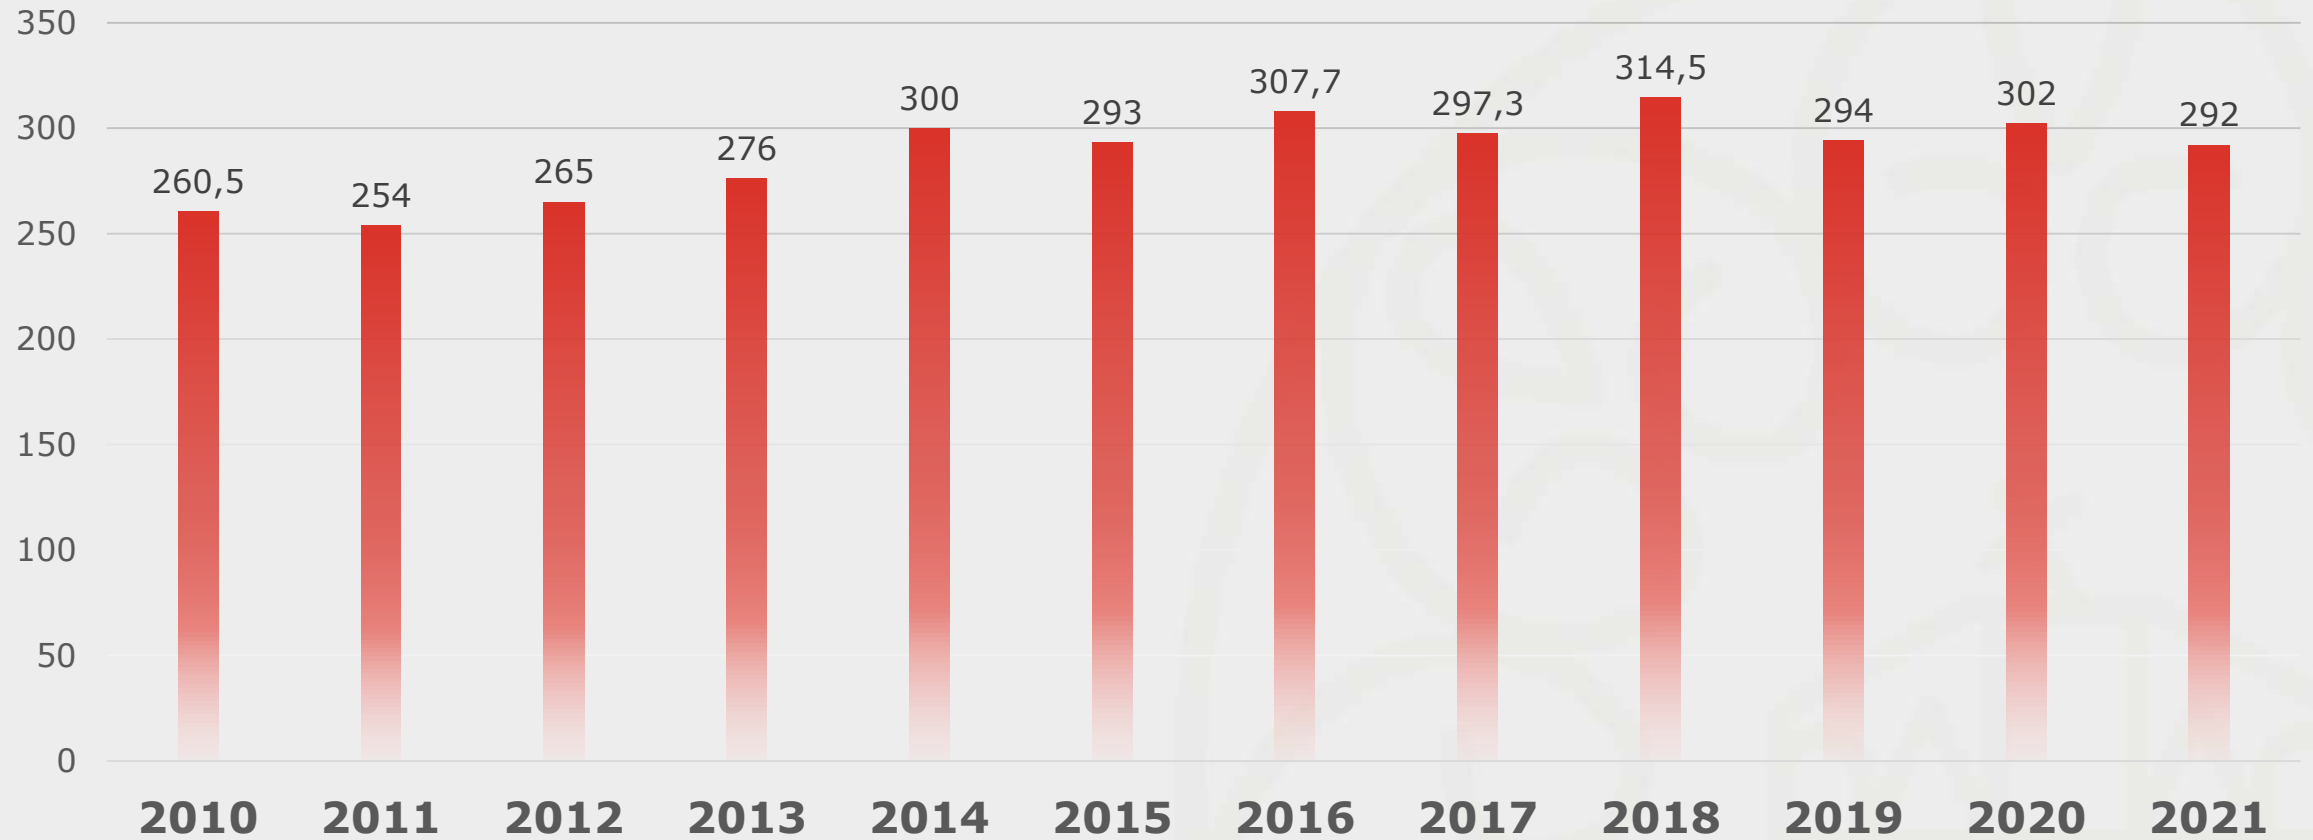

NKE RTK MÖRT felvételi ponthatárok összesített átlaga 2010-2021