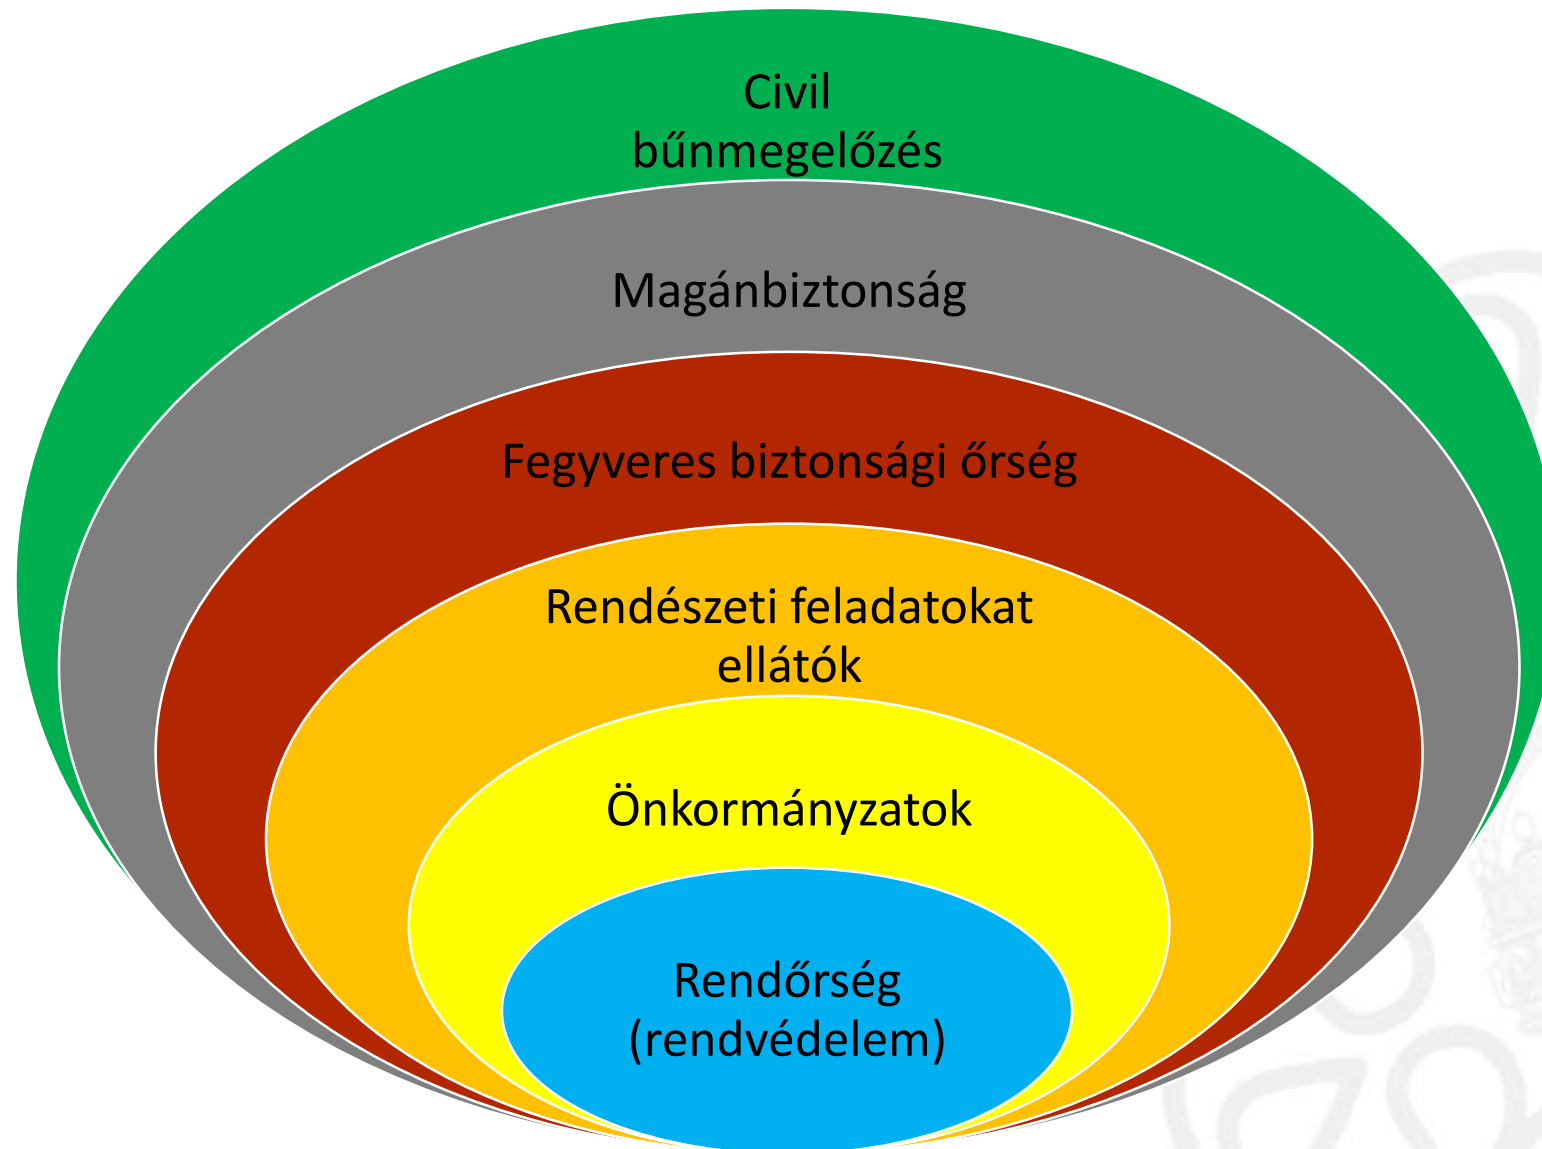

Komplementer rendészet